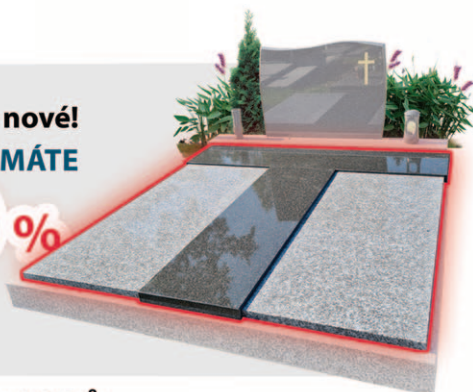

AKCE

Vyměňte staré desky za nové!
 JEN TEĎ A JEN OD NÁS MÁTE
SLEUVU 20%
 NA ZAKRYTÍ
 HROBU SVĚTLOU
 LEŠTĚNOU ŽULOU!

KOMPLETNÍ RENOVACE HROBŮ

Ukázka realizace: broušení teracových rámu a výměna desek za žulové.